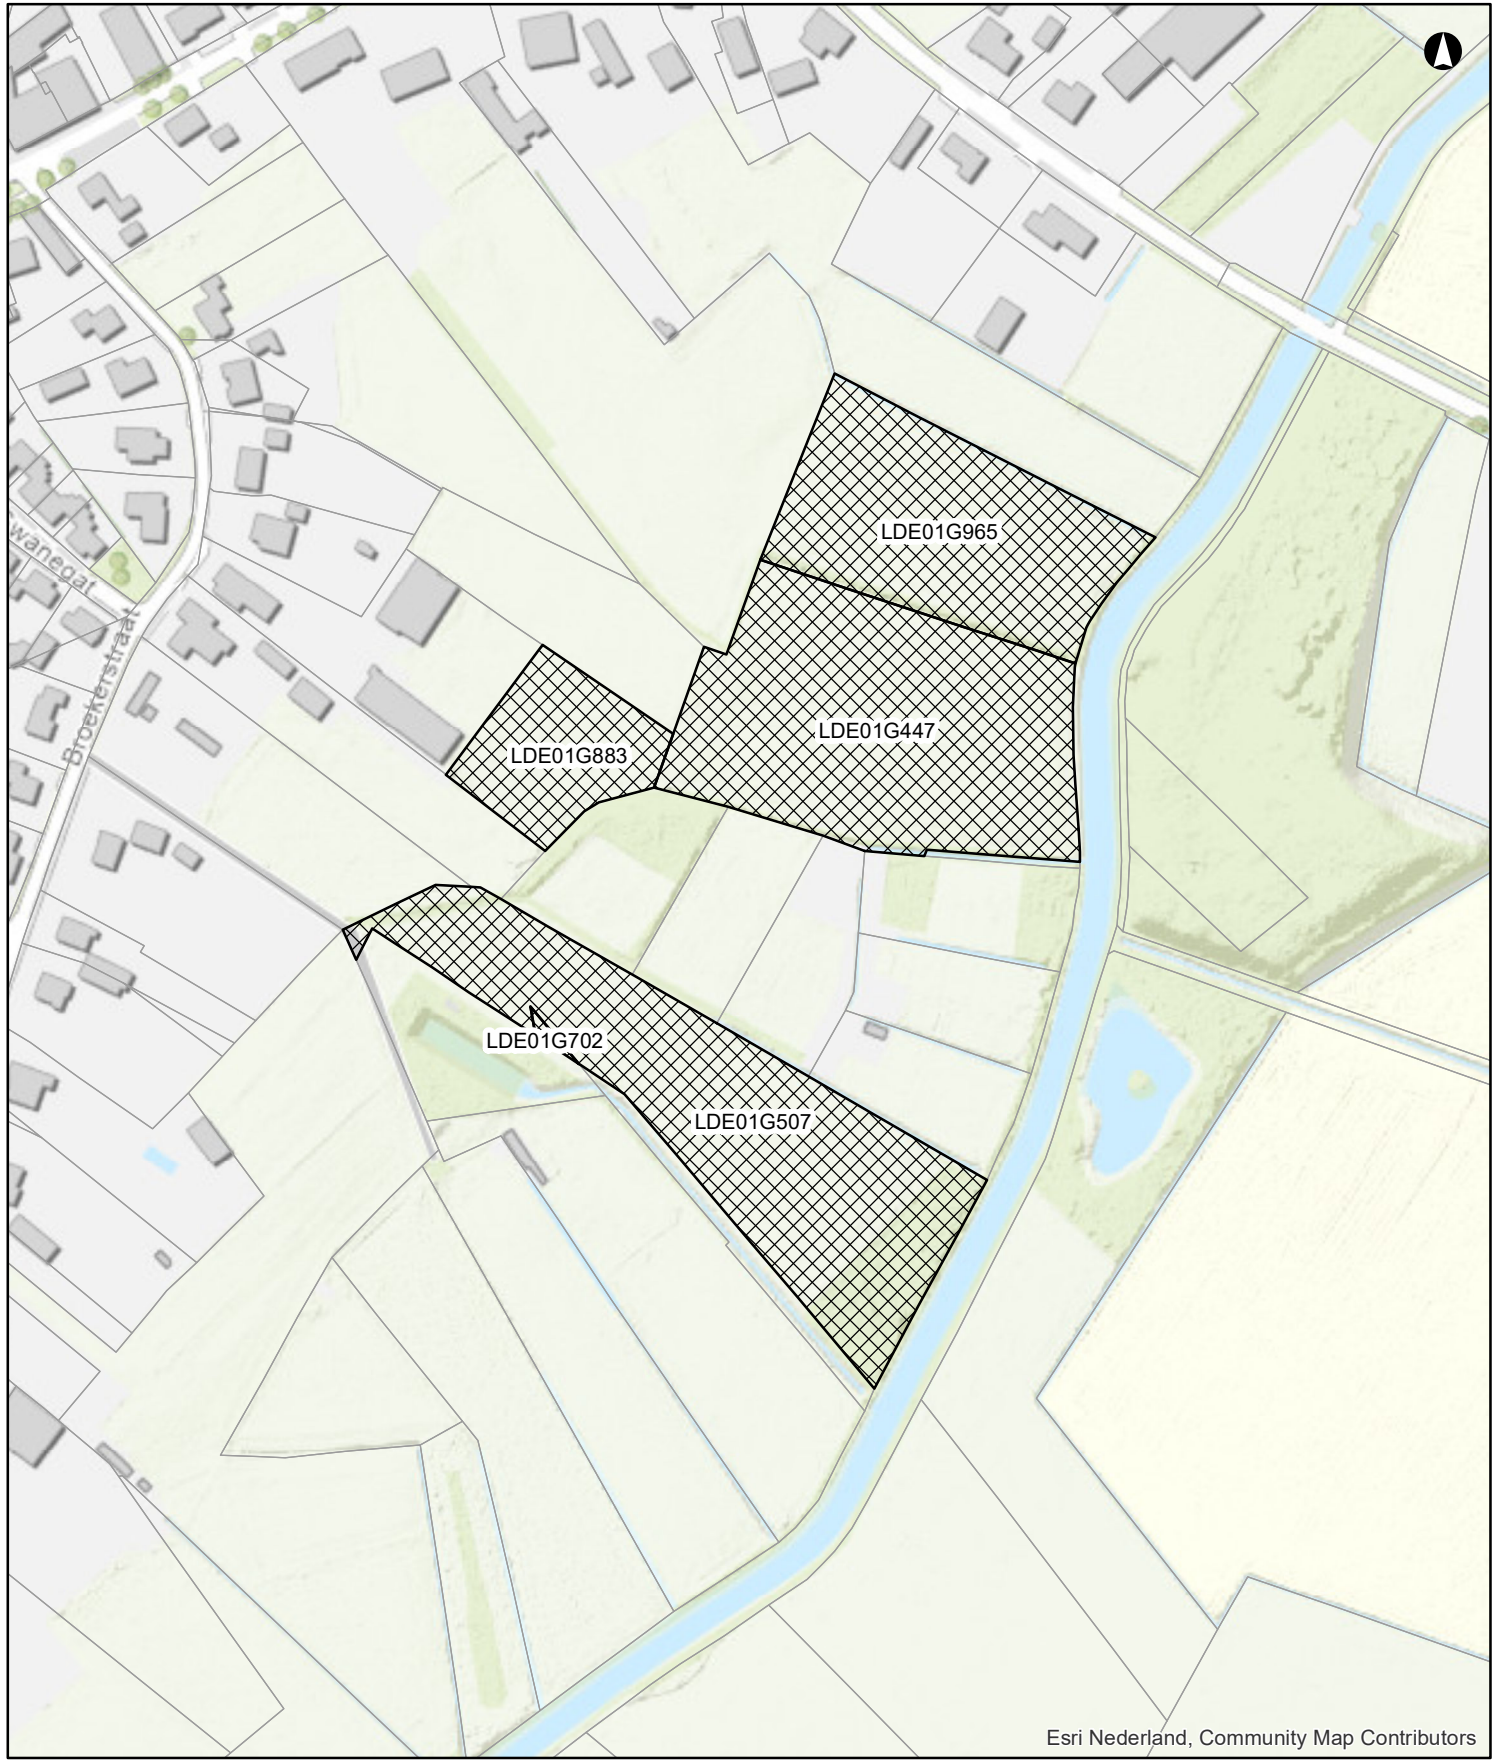

© AGIV  
© Viaans Mlieuwsatellappij  
© Ravon  
© Rijkswaterstaat (RWS CIV)  
© Ministerie van IenW en EZK  
© Cyclomedia  
© AHN - www.ahn.nl  
© Alterra  
© Provincie Noord-Brabant  
© Topografische Dienst Kadaster  
© Waterschap De Dommel, Boxtel

Esri Nederland, Community Map Contributors

### Waterschap De Dommel

Overzichtskaart Leende G447, G883, G507, G702 en G965

- Legenda**
-  Pachtperceel
  -  Kadastrale ondergrond

|              |                    |
|--------------|--------------------|
| Auteur:      | Jolanda van Heumen |
| Datum:       | 17 februari 2023   |
| Kaartnummer: | 170223001jh        |
| Referentie:  | 106507             |
| Schaal:      | 1:2.500            |